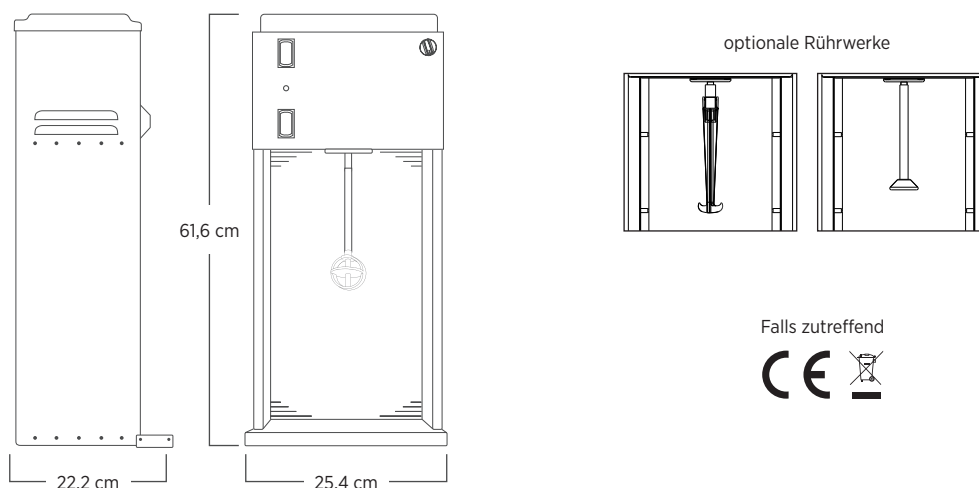

Umfasst Mix'n Machine Advance mit Softeis-Rührwerk für permanentes Rühren.

Die Mix'n Machine Advance ist mit einer dreijährigen Garantie für die Motorbasis ausgestattet. Für ausführlichere Garantiebedingungen wenden Sie sich bitte an Ihren Vitamix-Vertriebspartner.

Produkteigenschaften

Motor	Max. mögliche Drehzahl des Motors allein: 500–3.000 UpM
Stromversorgung	220–240 V, 50–60 Hz, 150–180 W
Nettogewicht	9,93 kg (11,33 kg mit Verpackung)
Maße	61,2 x 25,4 x 22,2 cm (HxBxT)

Auch verfügbar

Mix'n Machine Advance mit 10 abnehmbaren Rührwerken

Mix'n Machine Advance mit Kegel-Rührwerk für permanentes Rühren

Nicht alle Produkte werden in allen Ländern angeboten. Produkte und Artikelnummern können sich in Ihrem lokalen Markt unterscheiden. Für Informationen zur Produktverfügbarkeit und Artikel-details wenden Sie sich bitte an Ihren Vitamix-Kundenbetreuer.

Kontaktaufnahme

Geschäftskundenvertrieb

Mo – Fr, 8 – 18 Uhr (EST)

+1 440.782.2450

commercial@vitamix.com

Techniksupport

Mo – Fr, 8 – 18 Uhr (EST)

+1 440.782.2450

commercialts@vitamix.com

vitamix.com

Für weitere Informationen wenden Sie sich bitte an einen autorisierten Vitamix-Vertriebspartner oder den internationalen Kundenservice von Vitamix.